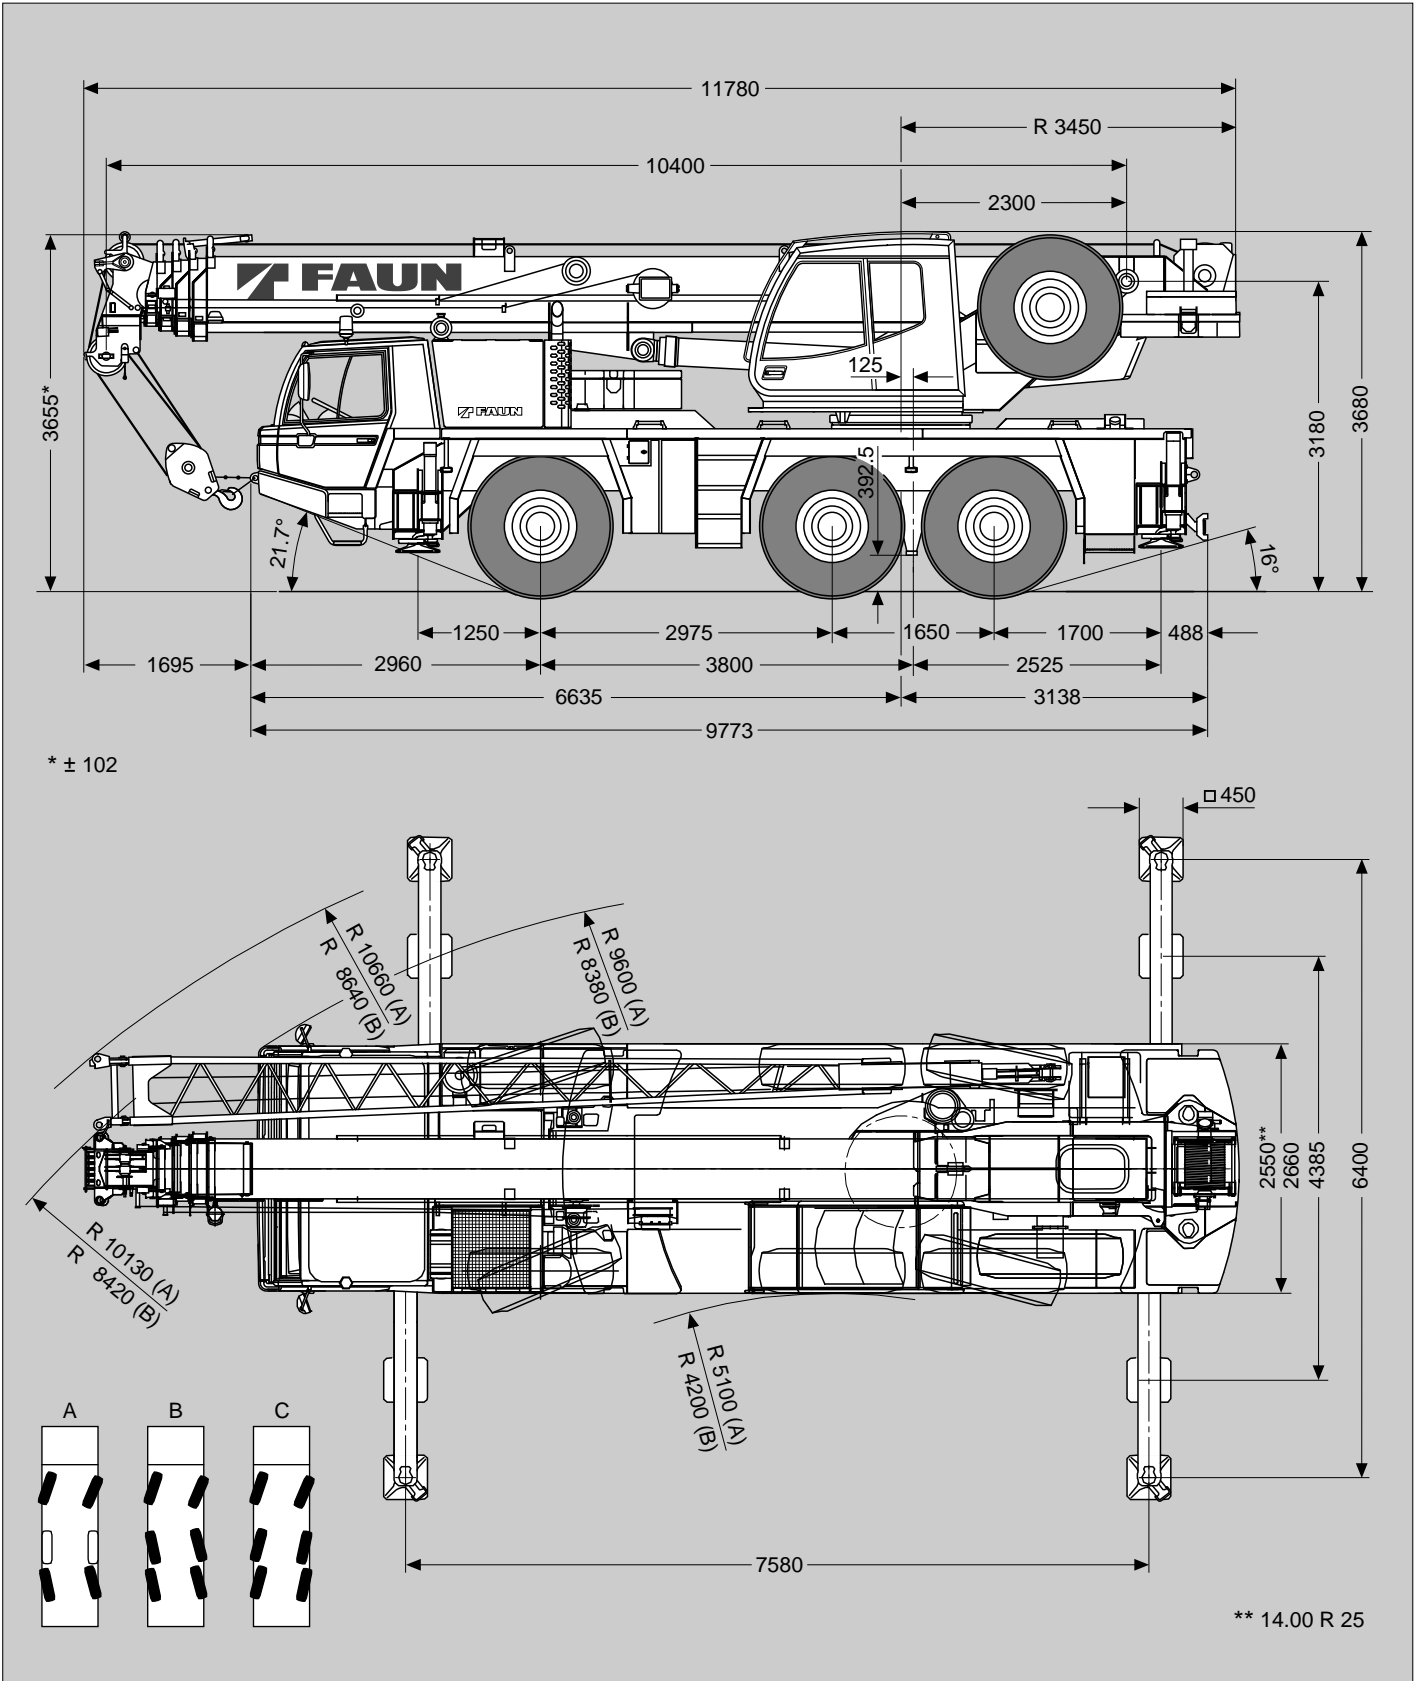

Maße (mm)
 Dimensions (mm)
 Dimensiones (mm)

16.00 R 25

Hubhöhen
Lifting heights
Hauteurs de levage
Alturas de elevación

13.2t

DIN/ISO