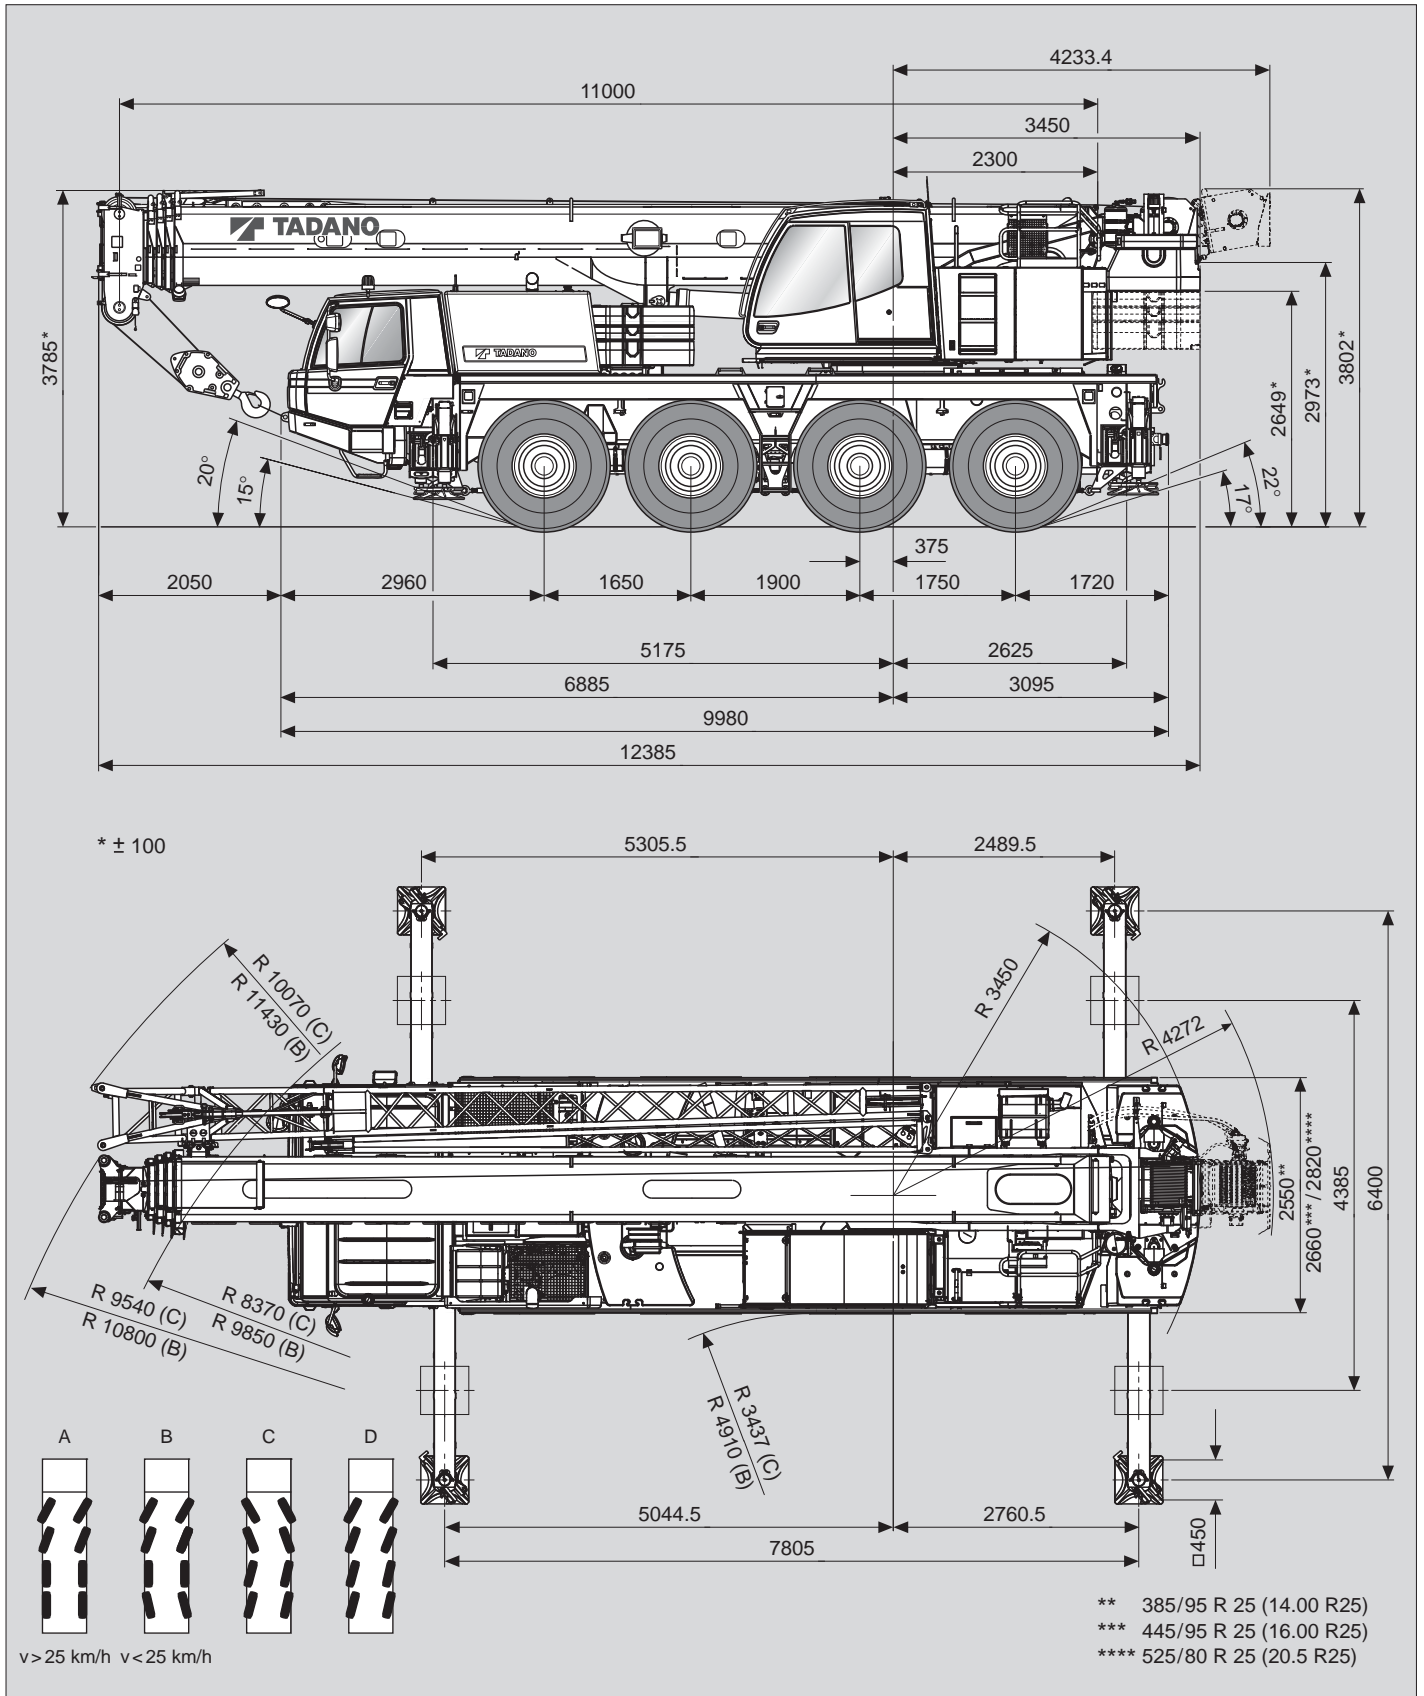

# ALL-TERRAIN ATF 70G-4

Lift Adjuster  
Option

Maße (mm)  
 Dimensions (mm)  
 Dimensiones (mm)

445/95 R 25  
 (16.00 R 25)

DIN/ISO/EN

Hubhöhen  
Lifting heights  
Hauteurs de levage  
Alturas de elevación

11.9t + 3.1t = 15t  
Option

DIN/ISO/EN

\* Nach hinten / \* Over rear / \* A l'arrière / \* Sobre la parte trasera

\*\* Mit Zusatzhubausrüstung / \*\* With additional lifting equipment / \*\* Avec équipement supplémentaire / \*\* Con equipo adicional

Hubhöhen  
Lifting heights  
Hauteurs de levage  
Alturas de elevación

**11.9t + 3.1t = 15t**
DIN/ISO/EN